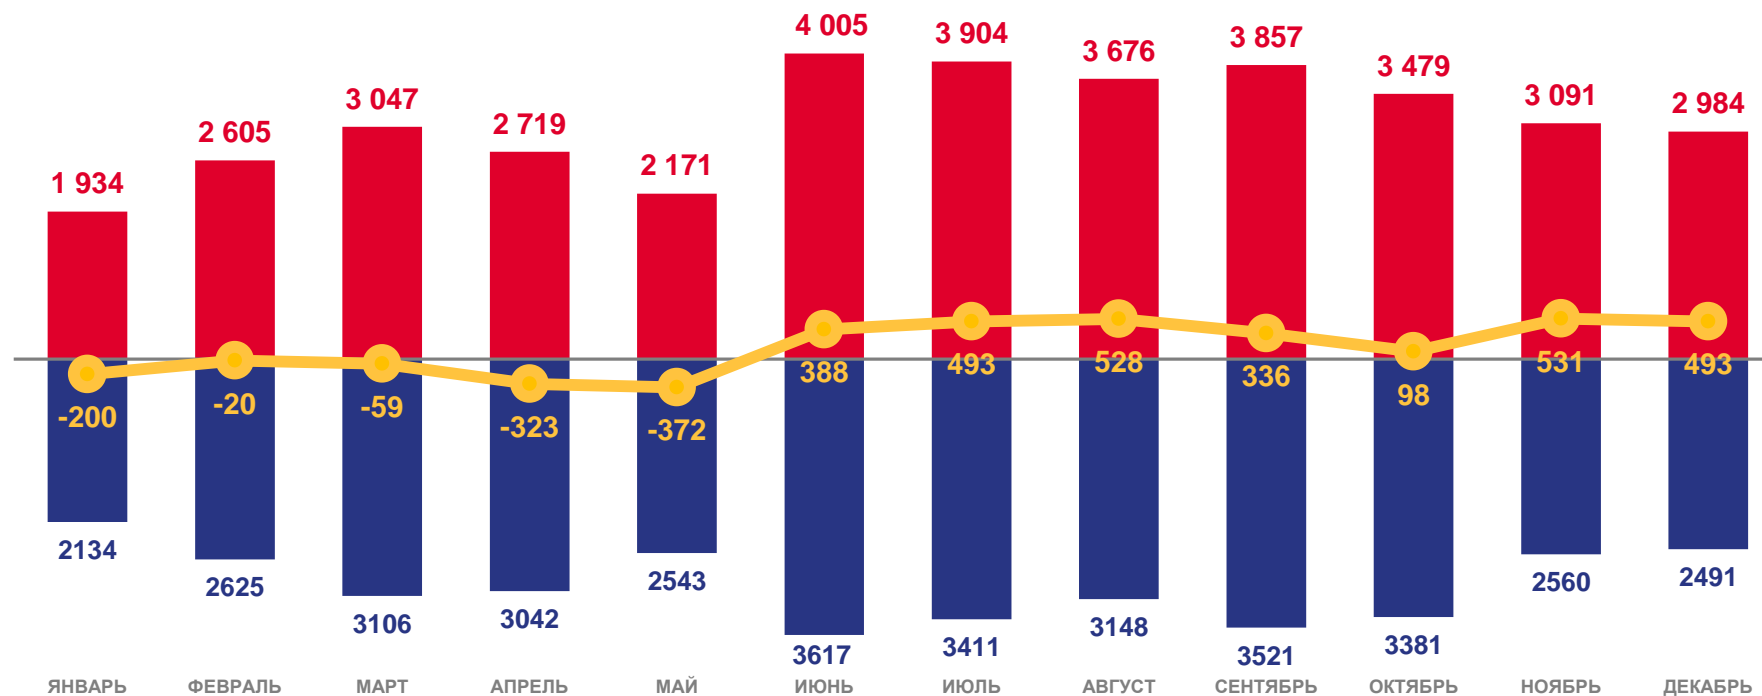

ФЕДЕРАЛЬНАЯ СЛУЖБА
ГОСУДАРСТВЕННОЙ СТАТИСТИКИ

Миграционное движение населения

за 2021 год

ФЕДЕРАЛЬНАЯ СЛУЖБА
ГОСУДАРСТВЕННОЙ СТАТИСТИКИ

Миграционное движение населения

за 2021 год *

- 01 ПОКАЗАТЕЛИ МИГРАЦИОННОГО ПРИРОСТА НАСЕЛЕНИЯ
- 02 ПОКАЗАТЕЛИ ПРИБЫВШИХ
- 03 ПОКАЗАТЕЛИ ВЫБЫВШИХ

* Ежемесячные данные оперативной статистики

МИГРАЦИОННОЕ ДВИЖЕНИЕ НАСЕЛЕНИЯ

ЧЕЛОВЕК

2021 ГОД

ЧЕЛОВЕК

1 893

В РАСЧЕТЕ
НА 10 000 ЧЕЛОВЕК

15,3

2021

Число прибывших

Число выбывших

Миграционный прирост, снижение (-)

ЧИСЛО ПРИБЫВШИХ ЗА 2021 ГОД, ЧЕЛОВЕК

Тверская область

- Миграция в пределах России
- Международная миграция

ЧИСЛО ВЫБЫВШИХ ЗА 2021 ГОД, ЧЕЛОВЕК