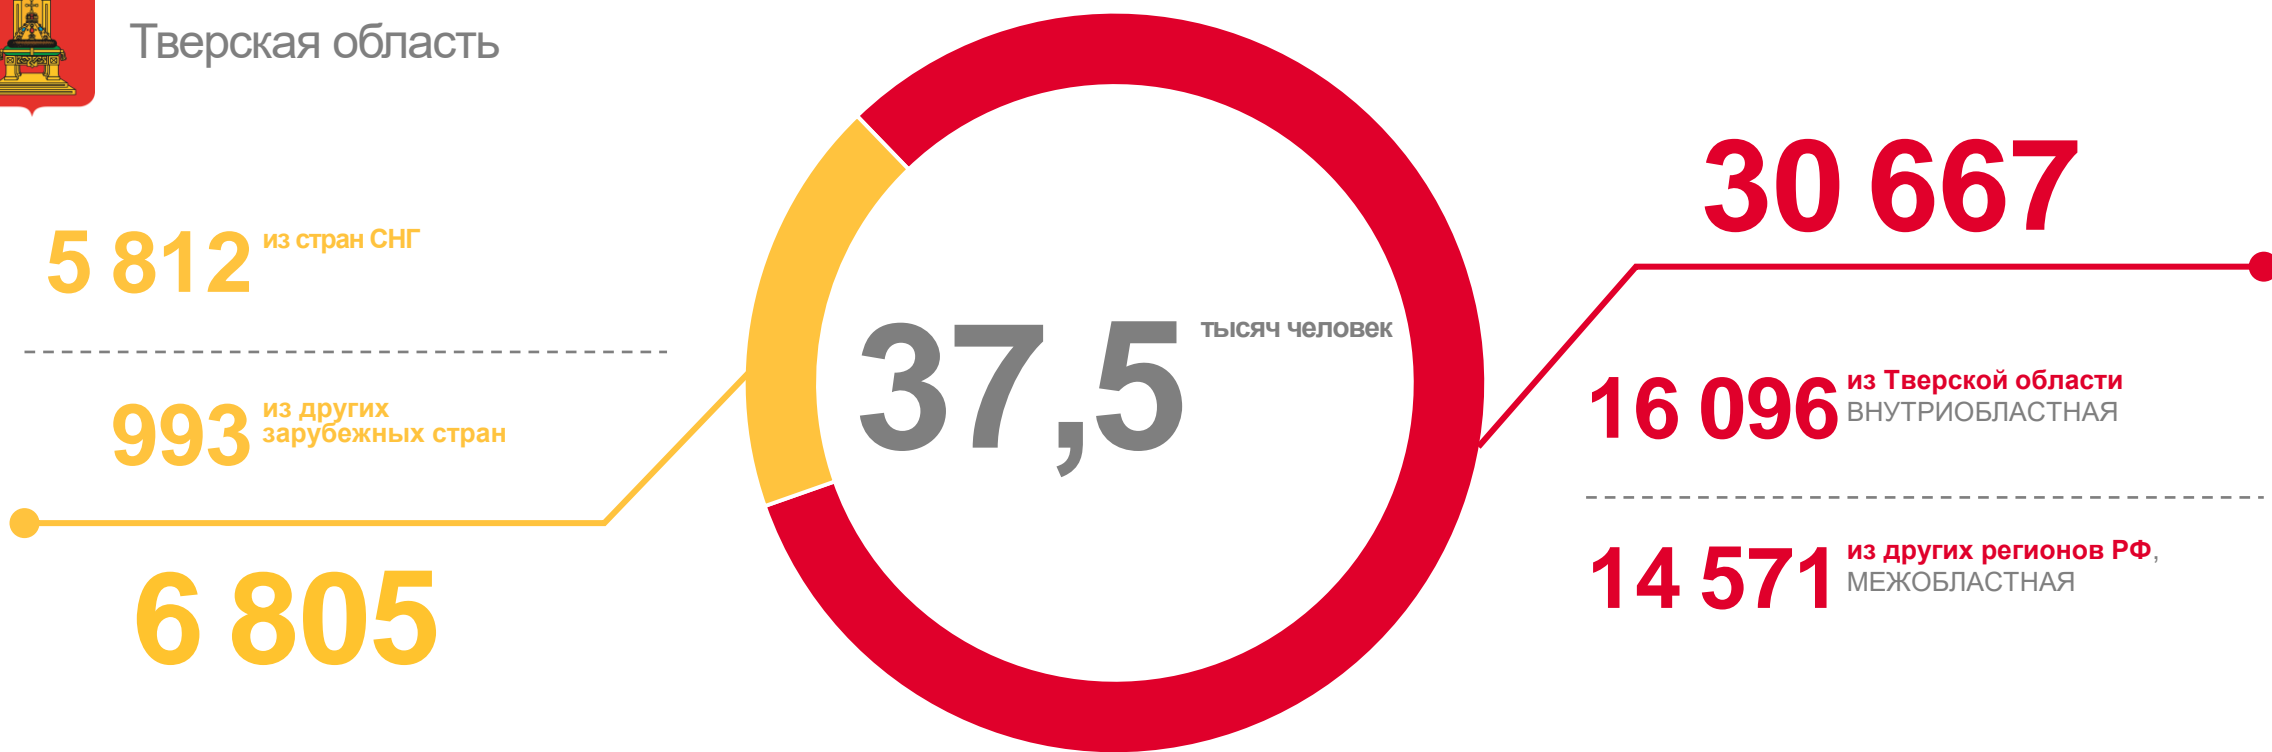

* Ежемесячные данные оперативной статистики

МИГРАЦИОННОЕ ДВИЖЕНИЕ НАСЕЛЕНИЯ

ЧЕЛОВЕК

2021 ГОД

ЧЕЛОВЕК

1 893

В РАСЧЕТЕ
НА 10 000 ЧЕЛОВЕК

15,3

2021

Число прибывших

Число выбывших

Миграционный прирост, снижение (-)

ЧИСЛО ПРИБЫВШИХ ЗА 2021 ГОД, ЧЕЛОВЕК

Тверская область

- Миграция в пределах России
- Международная миграция

ЧИСЛО ВЫБЫВШИХ ЗА 2021 ГОД, ЧЕЛОВЕК

Тверская область

- Миграция в пределах России
- Международная миграция